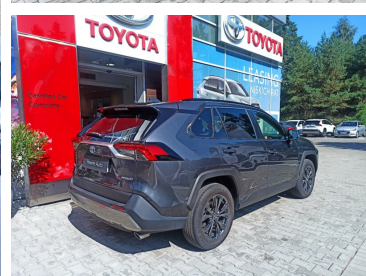

Toyota
Pewne Auto

Toyota RAV4

2.5 Hybrid Comfort 4x2 (Style)

178 900 zł brutto

Kredyt Toyota Easy

Okres finansowania 48

Wpłata własna 30%

od 2379 brutto/mc