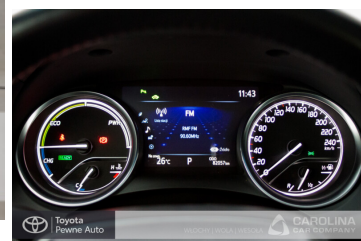

Toyota
Pewne Auto

Toyota Camry

2.5 Hybrid Comfort CVT

99 999 zł brutto

STANDARD LEASING

Okres finansowania 60

Wpłata własna 30%

od 1234 netto/mc

Powyższa symulacja jest jedynie przykładem finansowania i nie stanowi oferty w rozumieniu przepisów Kodeksu Cywilnego. Wszystkie wartości podane są w złotych polskich. Ostateczne warunki leasingu zostaną określone w umowie, po zapoznaniu się przez Toyota Leasing Polska Sp. z o.o. z dokumentami dostarczonymi przez Korzystającego oraz na podstawie faktury sprzedaży wystawionej przez Autoryzowanego Diler Toyota dla Toyota Leasing Polska Sp. z o.o.