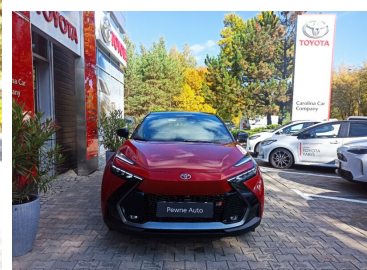

Toyota  
Pewne Auto

# Toyota C-HR

## 2.0 PHEV Dynamic Force GR Sport Premiere Edition | Salon Polska

184 900 zł brutto

STANDARD LEASING

Okres finansowania 60

Wpłata własna 30%

od 2273 netto/mc

Powyższa symulacja jest jedynie przykładem finansowania i nie stanowi oferty w rozumieniu przepisów Kodeksu Cywilnego. Wszystkie wartości podane są w złotych polskich. Ostateczne warunki leasingu zostaną określone w umowie, po zapoznaniu się przez Toyota Leasing Polska Sp. z o.o. z dokumentami dostarczonymi przez Korzystającego oraz na podstawie faktury sprzedaży wystawionej przez Autoryzowanego Diler Toyota dla Toyota Leasing Polska Sp. z o.o.