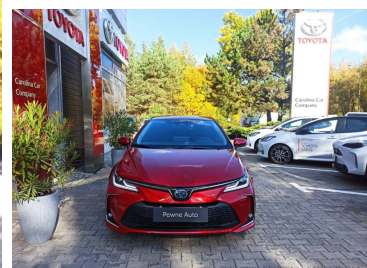

Toyota
Pewne Auto

Toyota Corolla

1.8 Hybrid Style

129 900 zł brutto

STANDARD LEASING

Okres finansowania 60

Wpłata własna 30%

od 1600 netto/mc