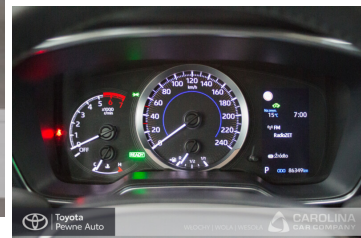

Toyota
Pewne Auto

Toyota Corolla

1.8 Hybrid Comfort

76 900 zł brutto

STANDARD LEASING

Okres finansowania 60

Wpłata własna 30%

od 952 netto/mc