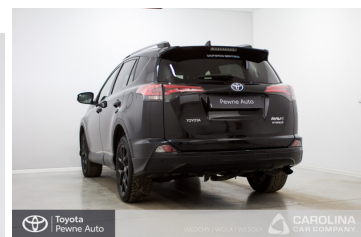

Toyota
Pewne Auto

WKRÓTCE W SPRZEDAŻY

Toyota RAV4 Hybrid Premium 4x4 Styl

115 300 zł brutto

Standard Kredyt

Okres finansowania 48

Wpłata własna 30%

od 2220 brutto/mc