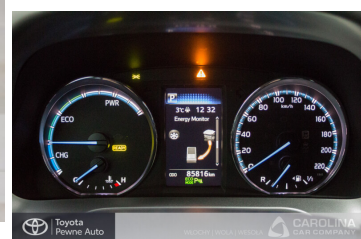

Toyota
Pewne Auto

WKRÓTCE W SPRZEDAŻY

Toyota RAV4 Hybrid Premium 4x4 Styl

115 300 zł brutto

Standard Kredyt

Okres finansowania 48

Wpłata własna 30%

od 2220 brutto/mc