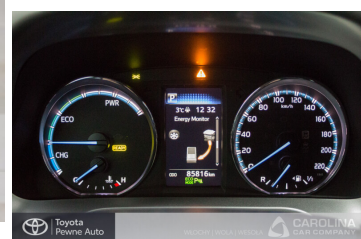

Toyota
Pewne Auto

WKRÓTCE W SPRZEDAŻY

Toyota RAV4 Hybrid Premium 4x4 Styl

115 300 zł brutto

Standard Kredyt
Okres finansowania 48
Wpłata własna 30%
od 2220 brutto/mc