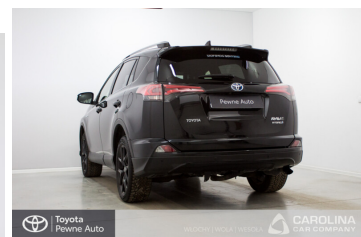

Toyota
Pewne Auto

WKRÓTCE W SPRZEDAŻY

Toyota RAV4 Hybrid Premium 4x4 Styl

115 300 zł brutto

Standard Kredyt
Okres finansowania 48
Wpłata własna 30%
od 2220 brutto/mc