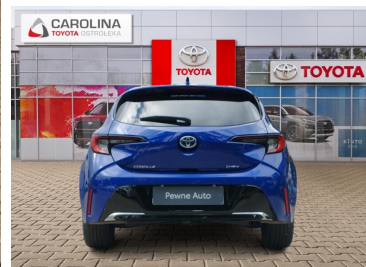

Toyota
Pewne Auto

Toyota Corolla

1.8 Hybrid Style | Salon Polska | Bezwypadkowy
| Serwisowany w ASO

KINTO UŻYWANE
dla Firmy

1 024 zł
netto / mies.

KINTO UŻYWANE
dla Ciebie

–
brutto / mies.

KINTO