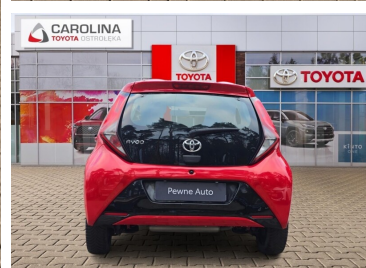

Toyota
Pewne Auto

Toyota Aygo

1.0 VVT-i X-play | Salon Polska | Serwisowany w ASO | Faktura VAT 23%

KINTO UŻYWANE
dla Firmy

570 zł
netto / mies.

KINTO UŻYWANE
dla Ciebie

700 zł
brutto / mies.

37 900 zł brutto