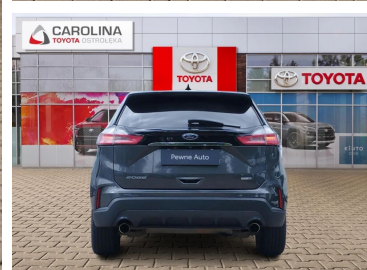

Toyota
Pewne Auto

Ford EDGE

Ford Edge 2.0 EcoBlue Bi-Turbo 4x4 Titanium

64 900 zł brutto

Numer klucza: 113

KONTAKT Z DORADCĄ

Artur Kraszewski

Doradca ds. sprzedaży samochodów używanych

 Poniedziałek - Piątek: 08:00-18:00
Sobota: 09:00-14:00

CHARAKTERYSTYKA POJAZDU

POJEMNOŚĆ
1 999 cm³

ROK PRODUKCJI
2019

DATA PIERWSZEJ
REJESTRACJI
2019-01-01

PRZEBIEG
77 467 km

MOC
245 KM

RODZAJ NADWOZIA
SUV