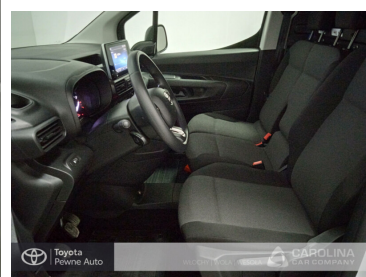

Toyota
Pewne Auto

Toyota PROACE CITY

L2 1,5-l D-4D S&S +Pakiet Multimedia 3 osobowy

KINTO UŻYWANE
dla Firmy

883 zł
netto / mies.

KINTO UŻYWANE
dla Ciebie

1 085 zł
brutto / mies.

KINTO

KOMFORT

Bluetooth, Czujniki parkowania przednie, Czujniki parkowania tylne, Elektryczne szyby przednie, Elektrycznie ustawiane lusterka, Gniazdo USB, Kamera cofania, Klimatyzacja manualna, Tempomat, Wielofunkcyjna kierownica, Wspomaganie kierownicy, Zestaw głośnomówiący