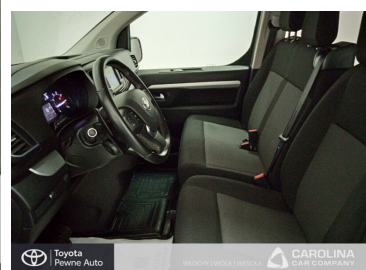

Toyota
Pewne Auto

Toyota PROACE VERSO

2.0 D4-D Long Business

KINTO UŻYWANE
dla Firmy

1 721 zł
netto / mies.

KINTO UŻYWANE
dla Ciebie

2 115 zł
brutto / mies.

KINTO

Okres finansowania 36 mies.
Wpłata własna 15%
Limit 15 000 km

159 999 zł brutto

Numer klucza: RECEPCJA- MAGAZYN WŁOCHY