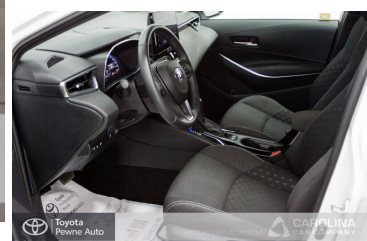

Toyota
Pewne Auto

Toyota Corolla

1.8 Hybrid Comfort+Nawigacja Connected

KINTO UŻYWANE
dla Firmy

761 zł
netto / mies.

KINTO UŻYWANE
dla Ciebie

934 zł
brutto / mies.

KINTO

Okres finansowania 36 mies.
Wpłata własna 15%
Limit 15 000 km

97 900 zł brutto

Numer klucza: RECEPCJA- MAGAZYN WESOŁA

Toyota
Pewne Auto

WYPOSAŻENIE

BEZPIECZEŃSTWO

ABS, ASR (kontrola trakcji), Asystent pasa ruchu, Czujnik deszczu, Czujnik zmierzchu, ESP (stabilizacja toru jazdy), Isofix, Kurtyny powietrzne, Ogranicznik prędkości, Poduszka powietrzna kierowcy, Poduszka powietrzna pasażera, Poduszki boczne przednie, Światła LED, Światła do jazdy dziennej, Światła przeciwmgielne, Elektroniczna kontrola ciśnienia w oponach, System wspomagania hamowania, System powiadamiania o wypadku, Aktywny asystent zmiany pasa ruchu

KOMFORT

Bluetooth, Elektryczne szyby przednie, Elektryczne szyby tylne, Elektrycznie ustawiane lusterka, Gniazdo USB, Kamera cofania, Klimatyzacja dwustrefowa, Podgrzewane lusterka boczne, Tempomat aktywny, Wielofunkcyjna kierownica, Wspomaganie kierownicy, Dźwignia zmiany biegów wykończona skórą, Kierownica skórzana, Lusterka boczne składane elektrycznie, Wspomaganie ruszania pod górę, Felgi aluminiowe 16, Podłokietniki - przód, Zestaw głośnomówiący, Ekran dotykowy