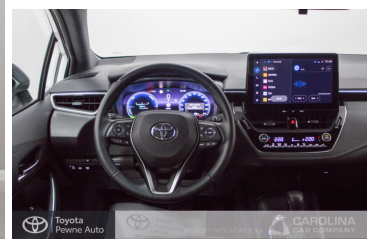

Toyota
Pewne Auto

Toyota Corolla

1.8 Hybrid Comfort+Nawigacja Connected

KINTO UŻYWANE
dla Firmy

761 zł
netto / mies.

KINTO UŻYWANE
dla Ciebie

934 zł
brutto / mies.

KINTO

Okres finansowania 36 mies.
Wpłata własna 15%
Limit 15 000 km

97 900 zł brutto

Numer klucza: RECEPCJA- MAGAZYN WESOŁA

Toyota
Pewne Auto

WYPOSAŻENIE

BEZPIECZEŃSTWO

ABS, ASR (kontrola trakcji), Asystent pasa ruchu, Czujnik deszczu, Czujnik zmierzchu, ESP (stabilizacja toru jazdy), Isofix, Kurtyny powietrzne, Ogranicznik prędkości, Poduszka powietrzna kierowcy, Poduszka powietrzna pasażera, Poduszki boczne przednie, Światła LED, Światła do jazdy dziennej, Światła przeciwmgielne, Elektroniczna kontrola ciśnienia w oponach, System wspomagania hamowania, System powiadamiania o wypadku, Aktywny asystent zmiany pasa ruchu

KOMFORT

Bluetooth, Elektryczne szyby przednie, Elektryczne szyby tylne, Elektrycznie ustawiane lusterka, Gniazdo USB, Kamera cofania, Klimatyzacja dwustrefowa, Podgrzewane lusterka boczne, Tempomat aktywny, Wielofunkcyjna kierownica, Wspomaganie kierownicy, Dźwignia zmiany biegów wykończona skórą, Kierownica skórzana, Lusterka boczne składane elektrycznie, Wspomaganie ruszania pod górę, Felgi aluminiowe 16, Podłokietniki - przód, Zestaw głośnomówiący, Ekran dotykowy