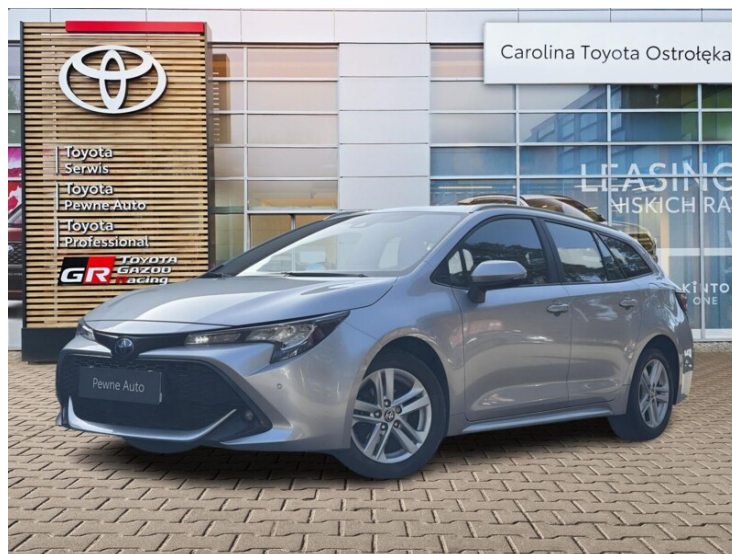

CHARAKTERYSTYKA POJAZDU

POJEMNOŚĆ
1 798 cm³

ROK PRODUKCJI
2022

DATA PIERWSZEJ
REJESTRACJI
2022-07-07

PRZEBIEG
126 968 km

MOC
122 KM

RODZAJ NADWOZIA
Kombi

RODZAJ PALIWA
Hybryda