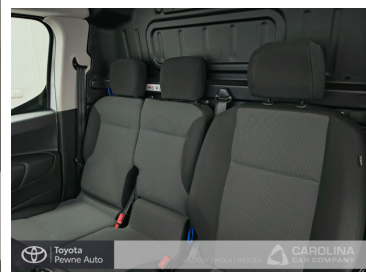

Toyota
Pewne Auto

Toyota PROACE CITY

City 1.5 D-4D Long 2,4t Active + Pakiet Multimedia 3 osobowy

KINTO UŻYWANE
dla Firmy

760 zł
netto / mies.

KINTO UŻYWANE
dla Ciebie

–
brutto / mies.

75 000 zł brutto

KINTO

Okres finansowania 36 mies.
Wpłata własna 15%
Limit 15 000 km

Numer klucza: RECEPCJA- MAGAZYN WŁOCHY

DATA UTWORZENIA
22:34 02.07.2026

WYPOSAŻENIE

BEZPIECZEŃSTWO

ABS, ESP (stabilizacja toru jazdy), Poduszka powietrzna kierowcy, Poduszka powietrzna pasażera, Światła do jazdy dziennej