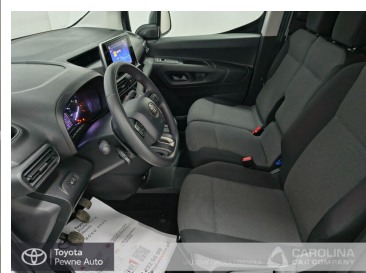

Toyota
Pewne Auto

Toyota PROACE CITY

City 1.5 D-4D Long 2,4t Active + Pakiet Multimedia 3 osobowy

KINTO UŻYWANE
dla Firmy

760 zł
netto / mies.

KINTO UŻYWANE
dla Ciebie

–
brutto / mies.

75 000 zł brutto

KINTO

Okres finansowania 36 mies.
Wpłata własna 15%
Limit 15 000 km

Numer klucza: RECEPCJA- MAGAZYN WŁOCHY

DATA UTWORZENIA
22:34 02.07.2026

WYPOSAŻENIE

BEZPIECZEŃSTWO

ABS, ESP (stabilizacja toru jazdy), Poduszka powietrzna kierowcy, Poduszka powietrzna pasażera, Światła do jazdy dziennej

KOMFORT

Bluetooth, Elektryczne szyby przednie, Elektrycznie ustawiane lusterka, Gniazdo USB, Klimatyzacja manualna, Tempomat, Wspomaganie kierownicy, Zestaw głośnomówiący

KONTAKT Z DORADCĄ

Mateusz Prusik