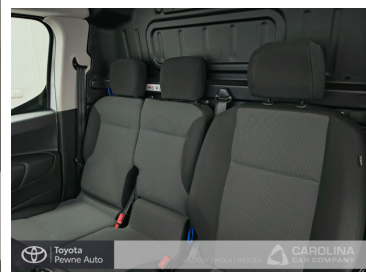

Toyota
Pewne Auto

Toyota PROACE CITY

City 1.5 D-4D Long 2,4t Active + Pakiet Multimedia 3 osobowy

KINTO UŻYWANE
dla Firmy

760 zł
netto / mies.

KINTO UŻYWANE
dla Ciebie

–
brutto / mies.

75 000 zł brutto

KINTO

Okres finansowania 36 mies.
Wpłata własna 15%
Limit 15 000 km

Numer klucza: RECEPCJA- MAGAZYN WŁOCHY

DATA UTWORZENIA
22:34 02.07.2026