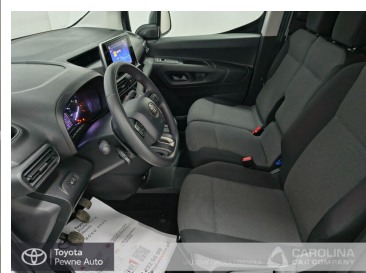

Toyota
Pewne Auto

Toyota PROACE CITY

City 1.5 D-4D Long 2,4t Active + Pakiet Multimedia 3 osobowy

KINTO UŻYWANE
dla Firmy

760 zł
netto / mies.

KINTO UŻYWANE
dla Ciebie

–
brutto / mies.

75 000 zł brutto

KINTO

Okres finansowania 36 mies.
Wpłata własna 15%
Limit 15 000 km

Numer klucza: RECEPCJA- MAGAZYN WŁOCHY

DATA UTWORZENIA
22:34 02.07.2026