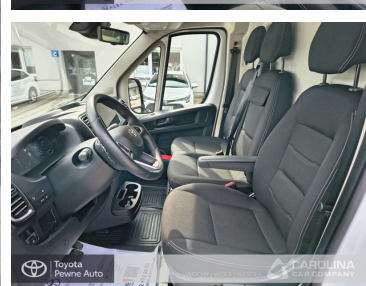

Toyota
Pewne Auto

Toyota PROACE MAX

Max Heavy EV L4H3 Comfort+Nawigacja

KINTO UŻYWANE
dla Firmy

2 829 zł
netto / mies.

KINTO UŻYWANE
dla Ciebie

–
brutto / mies.

222 000 zł brutto

KINTO

Okres finansowania 36 mies.
Wpłata własna 15%
Limit 15 000 km

Numer klucza: 191

Toyota
Pewne Auto

WYPOSAŻENIE

BEZPIECZEŃSTWO

ASR (kontrola trakcji), Asystent pasa ruchu, Czujnik deszczu, Czujnik zmierzchu, ESP (stabilizacja toru jazdy), Ogranicznik prędkości, Poduszka powietrzna kierowcy, Poduszka powietrzna pasażera, Światła do jazdy dziennej, Elektroniczny system rozdziału siły hamowania, System wspomagania hamowania, System powiadamiania o wypadku, System ostrzegający o możliwej kolizji, Aktywny asystent zmiany pasa ruchu

KOMFORT

Bluetooth, Czujniki parkowania przednie, Czujniki parkowania tylne, Elektryczne szyby przednie, Elektrycznie ustawiane lusterka, Gniazdo USB, Kamera cofania, Klimatyzacja automatyczna, Nawigacja GPS, Podgrzewane lusterka boczne, Tempomat aktywny, Wielofunkcyjna kierownica, Wspomaganie kierownicy, Dźwignia zmiany biegów wykończona skórą, Kierownica skórzana, Lusterka boczne składane elektrycznie, Wspomaganie ruszania pod górę, Podłokietniki - przód, Zestaw głośnomówiący, Ekran dotykowy