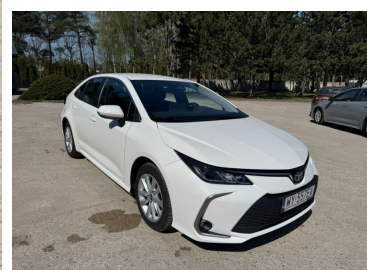

Toyota
Pewne Auto

Toyota Corolla

1.8 Hybrid Comfort + Nawigacja Connected

89 999 zł brutto

Numer klucza: 82

Toyota
Pewne Auto

WYPOSAŻENIE

BEZPIECZEŃSTWO