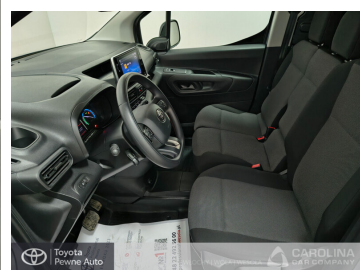

Toyota
Pewne Auto

Toyota PROACE CITY

EV Long 2,4t Comfort+Pakiet Comfort 3 osobowy

KINTO UŻYWANE
dla Firmy

1 223 zł
netto / mies.

KINTO UŻYWANE
dla Ciebie

1 503 zł
brutto / mies.

KINTO

Okres finansowania 36 mies.
Wpłata własna 15%
Limit 15 000 km

92 000 zł brutto

Numer klucza: RECEPCJA- 014 MAGAZYN WESOŁA

DATA UTWORZENIA
18:23 18.05.2026