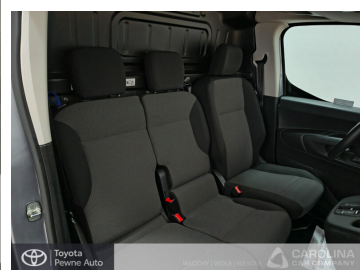

Toyota
Pewne Auto

Toyota PROACE CITY

EV Long 2,4t Comfort+Pakiet Comfort 3 osobowy

KINTO UŻYWANE
dla Firmy

1 223 zł
netto / mies.

KINTO UŻYWANE
dla Ciebie

1 503 zł
brutto / mies.

KINTO

Okres finansowania 36 mies.
Wpłata własna 15%
Limit 15 000 km

92 000 zł brutto

Numer klucza: RECEPCJA- 014 MAGAZYN WESOŁA

DATA UTWORZENIA
18:23 18.05.2026