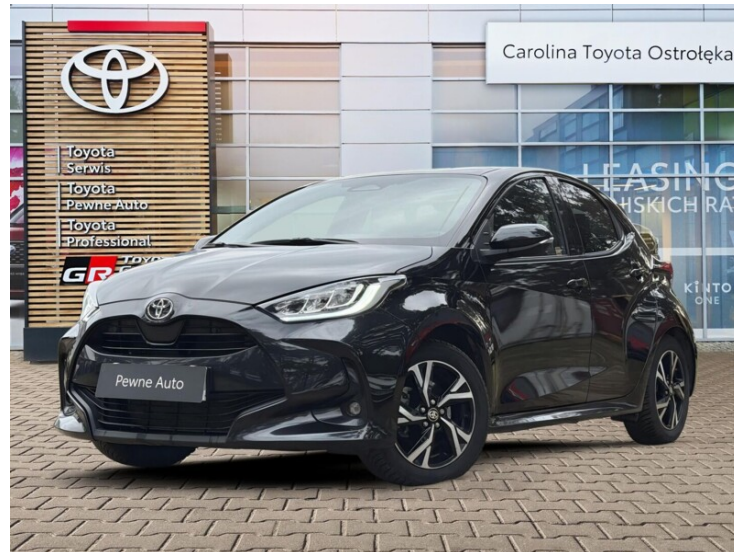

KOMFORT

Bluetooth, Czujniki parkowania przednie, Czujniki parkowania tylne, Elektryczne szyby przednie, Elektryczne szyby tylne, Elektrycznie ustawiane lusterka, Gniazdo USB, Kamera cofania, Klimatyzacja automatyczna, Podgrzewane lusterka boczne, Podgrzewane przednie siedzenia, Przyciemniane szyby, Tempomat aktywny, Wielofunkcyjna kierownica, Wspomaganie kierownicy, Dźwignia zmiany biegów wykończona skórą, Kierownica ogrzewana, Kierownica skórzana, Lusterka boczne składane elektrycznie, Felgi aluminiowe 16, Podłokietniki - przód, Cyfrowy kluczyk, Zestaw głośnomówiący, Ekran dotykowy, Głosowe sterowanie funkcjami pojazdu

INNE

Interfejs Android Auto, Interfejs Apple CarPlay, RSA - System rozpoznawania znaków drogowych, RCTA - System ostrzegania o ruchu poprzecznym z tyłu pojazdu, System hamowania awaryjnego dla ochrony pieszych, Asystent hamowania awaryjnego w mieście, Asystent świateł drogowych

KONTAKT Z DORADCĄ

Artur Kraszewski

Doradca ds. sprzedaży samochodów używanych

+48 576966300

artur.kraszewski@toyotaostroleka.pl

DILER

Toyota Ostrołęka Carolina Car Company

Ostrołęka, ul. Warszawska 36

www.toyotaostroleka.pl

+48 297 66 42 33 576966300 698612066

INFO@TOYOTAOSTROLEKA.PL

Poniedziałek - Piątek: 08:00-18:00
Sobota: 09:00-14:00

CHARAKTERYSTYKA POJAZDU

POJEMNOŚĆ
1 490 cm³

ROK PRODUKCJI
2024

DATA PIERWSZEJ
REJESTRACJI
2025-04-04

PRZEBIEG
24 131 km

MOC
116 KM

RODZAJ NADWOZIA
Hatchback

RODZAJ PALIWA
Hybryda

KOLOR NADWOZIA
Czarny

SKRZYNIA BIEGÓW
Automatyczna

LICZBA DRZWI/MIEJSC
5/5

NR SYSTEMOWY
#388481

VIN/NUMER
REJESTRACYJNY
YARKBAC3400260752/
WO90531

Sprawdzony stan techniczny

Udokumentowana historia auta