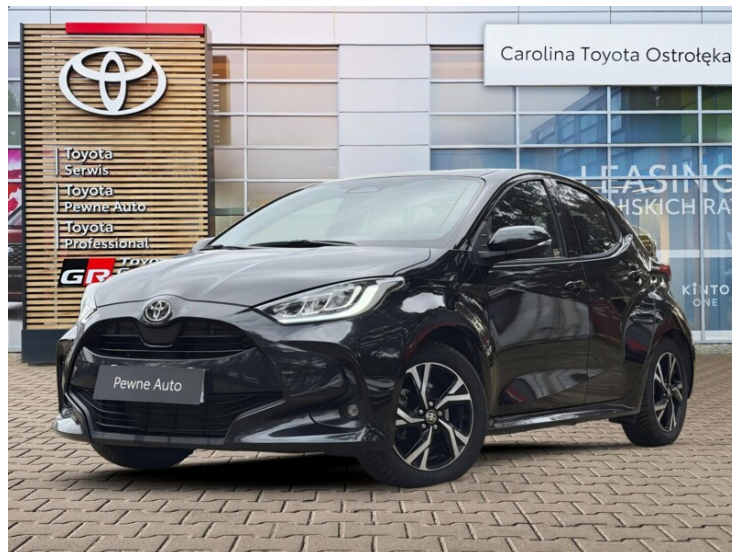

KOMFORT

Bluetooth, Czujniki parkowania przednie, Czujniki parkowania tylne, Elektryczne szyby przednie, Elektryczne szyby tylne, Elektrycznie ustawiane lusterka, Gniazdo USB, Kamera cofania, Klimatyzacja automatyczna, Podgrzewane lusterka boczne, Podgrzewane przednie siedzenia, Przyciemniane szyby, Tempomat aktywny, Wielofunkcyjna kierownica, Wspomaganie kierownicy, Dźwignia zmiany biegów wykończona skórą, Kierownica skórzana, Felgi aluminiowe 16, Podłokietniki - przód, Zestaw głośnomówiący, Ekran dotykowy

INNE

Interfejs Android Auto, Interfejs Apple CarPlay, RSA - System rozpoznawania znaków drogowych, Asystent świateł drogowych

KONTAKT Z DORADCĄ

Jacek Dawid

Doradca ds. sprzedaży samochodów używanych

☎ 698612066

✉ jacek.dawid@toyotaostroleka.pl

DILER

Toyota Ostrołęka Carolina Car Company

Ostrołęka, ul. Warszawska 36

💻 www.toyotaostroleka.pl

☎ +48 297 66 42 33 576966300 698612066

✉ INFO@TOYOTAOSTROLEKA.PL

🕒 Poniedziałek - Piątek: 08:00-18:00

Sobota: 09:00-14:00

CHARAKTERYSTYKA POJAZDU

POJEMNOŚĆ
1 490 cm³

ROK PRODUKCJI
2024

DATA PIERWSZEJ
REJESTRACJI
2024-04-29

PRZEBIEG
24 595 km

MOC
116 KM

RODZAJ NADWOZIA
Hatchback

RODZAJ PALIWA
Hybryda

KOLOR NADWOZIA
Czarny Metalik

SKRZYŃNIA BIEGÓW
Automatyczna (CVT,
eCVT)

LICZBA DRZWI/MIEJSC
5/5

NR SYSTEMOWY
#397531

VIN/NUMER
REJESTRACYJNY
YARKBAC3X00223219/
WO86403

Gwarancja 36 mc

Sprawdzony stan techniczny

Udokumentowana historia auta