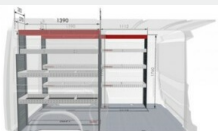

3 262 zł

Podłoga 12mm - pojedyncze drzwi przesuwne L2
Zabudowy przestrzeni ładunkowej

3 417 zł

Podłoga 12mm - pojedyncze drzwi przesuwne L3
Zabudowy przestrzeni ładunkowej

3 769 zł

Ostony nadkoli z drewna
Zabudowy przestrzeni ładunkowej