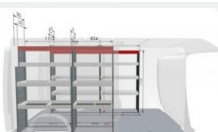

3 262 zł

Podłoga 12mm - pojedyncze drzwi przesuwne L2
Zabudowy przestrzeni ładunkowej

3 417 zł

Podłoga 12mm - pojedyncze drzwi przesuwne L3
Zabudowy przestrzeni ładunkowej

3 769 zł

Ostony nadkoli z drewna
Zabudowy przestrzeni ładunkowej