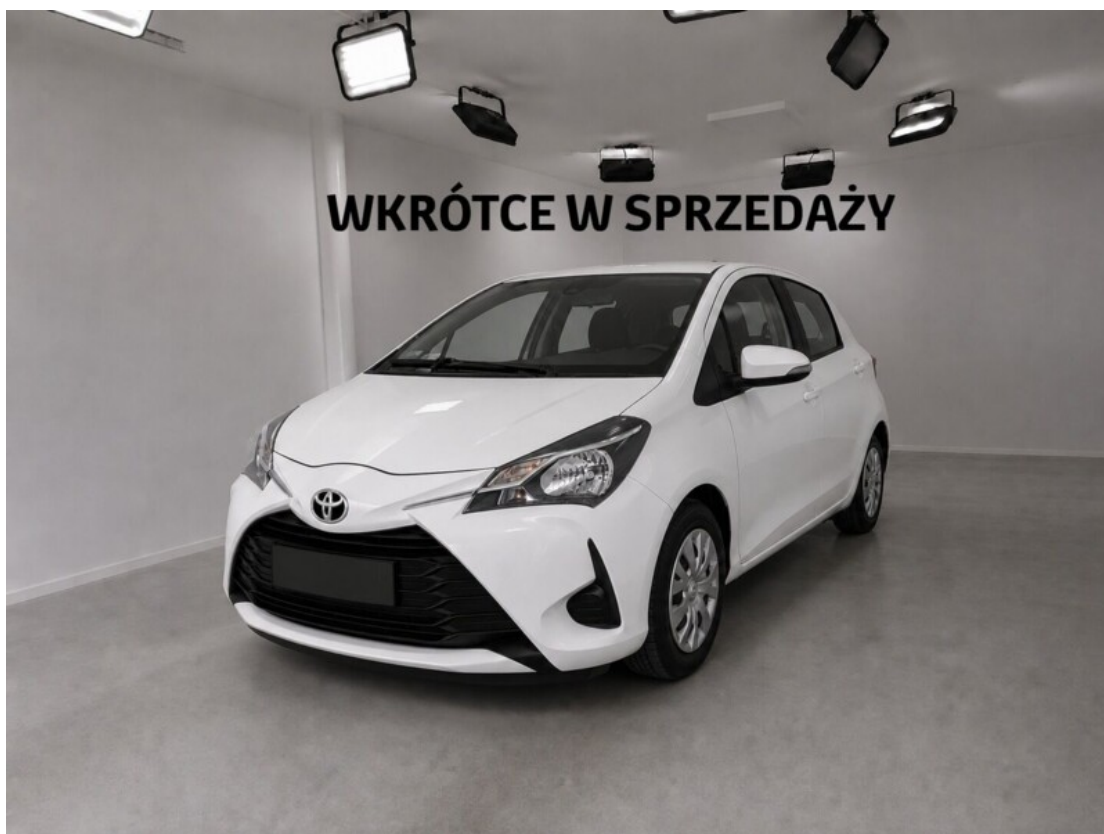

Toyota
Pewne Auto

Toyota Yaris

1.0 Active EU6

43 500 zł brutto

Numer klucza: 57

DATA UTWORZENIA
21:17 02.07.2026

Toyota
Pewne Auto

WYPOSAŻENIE